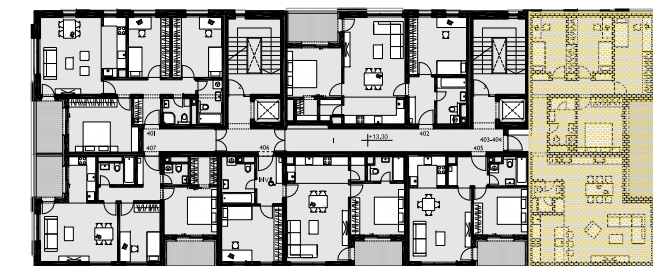

STAN TIP 5S I

peterosobni stan

ŠIFRA STANA	403-404
ETAŽA	+4

STAN TIP 5S I	Opis	Podloga	Ploha (m ²)	Šifra	Ploha (m ²)	
1	ulazni prostor i hod.	parket	15,70	I	15,70 m ²	
2	kupaonica I	ker.pl.	3,00	I	3,00 m ²	
3	dn.boravak i blag.	parket	34,60	I	34,60 m ²	
5	kuhinja	ker.pl.	6,70	I	6,70 m ²	
6	kupaonica	ker.pl.	5,20	I	5,20 m ²	
7	spavaća soba I	parket	9,80	I	9,80 m ²	
8	spavaća soba 2	parket	9,80	I	9,80 m ²	
9	spavaća soba 3	parket	12,60	I	12,60 m ²	
10	spavaća soba 4	parket	11,00	I	11,00 m ²	
UKUPNA ZATVORENA NKP STANA					108,40 m²	
	10	lođa	ker.pl.	11,10	0,75	8,30 m ²
UKUPNA NKP STANA					116,70 m²	
SVEUKUPNA NKP					116,70 m²	

ZAPADNO PROČELJE

ETAŽA +4

M 1:75 0 | 1 | 2 | 4 | 6 m