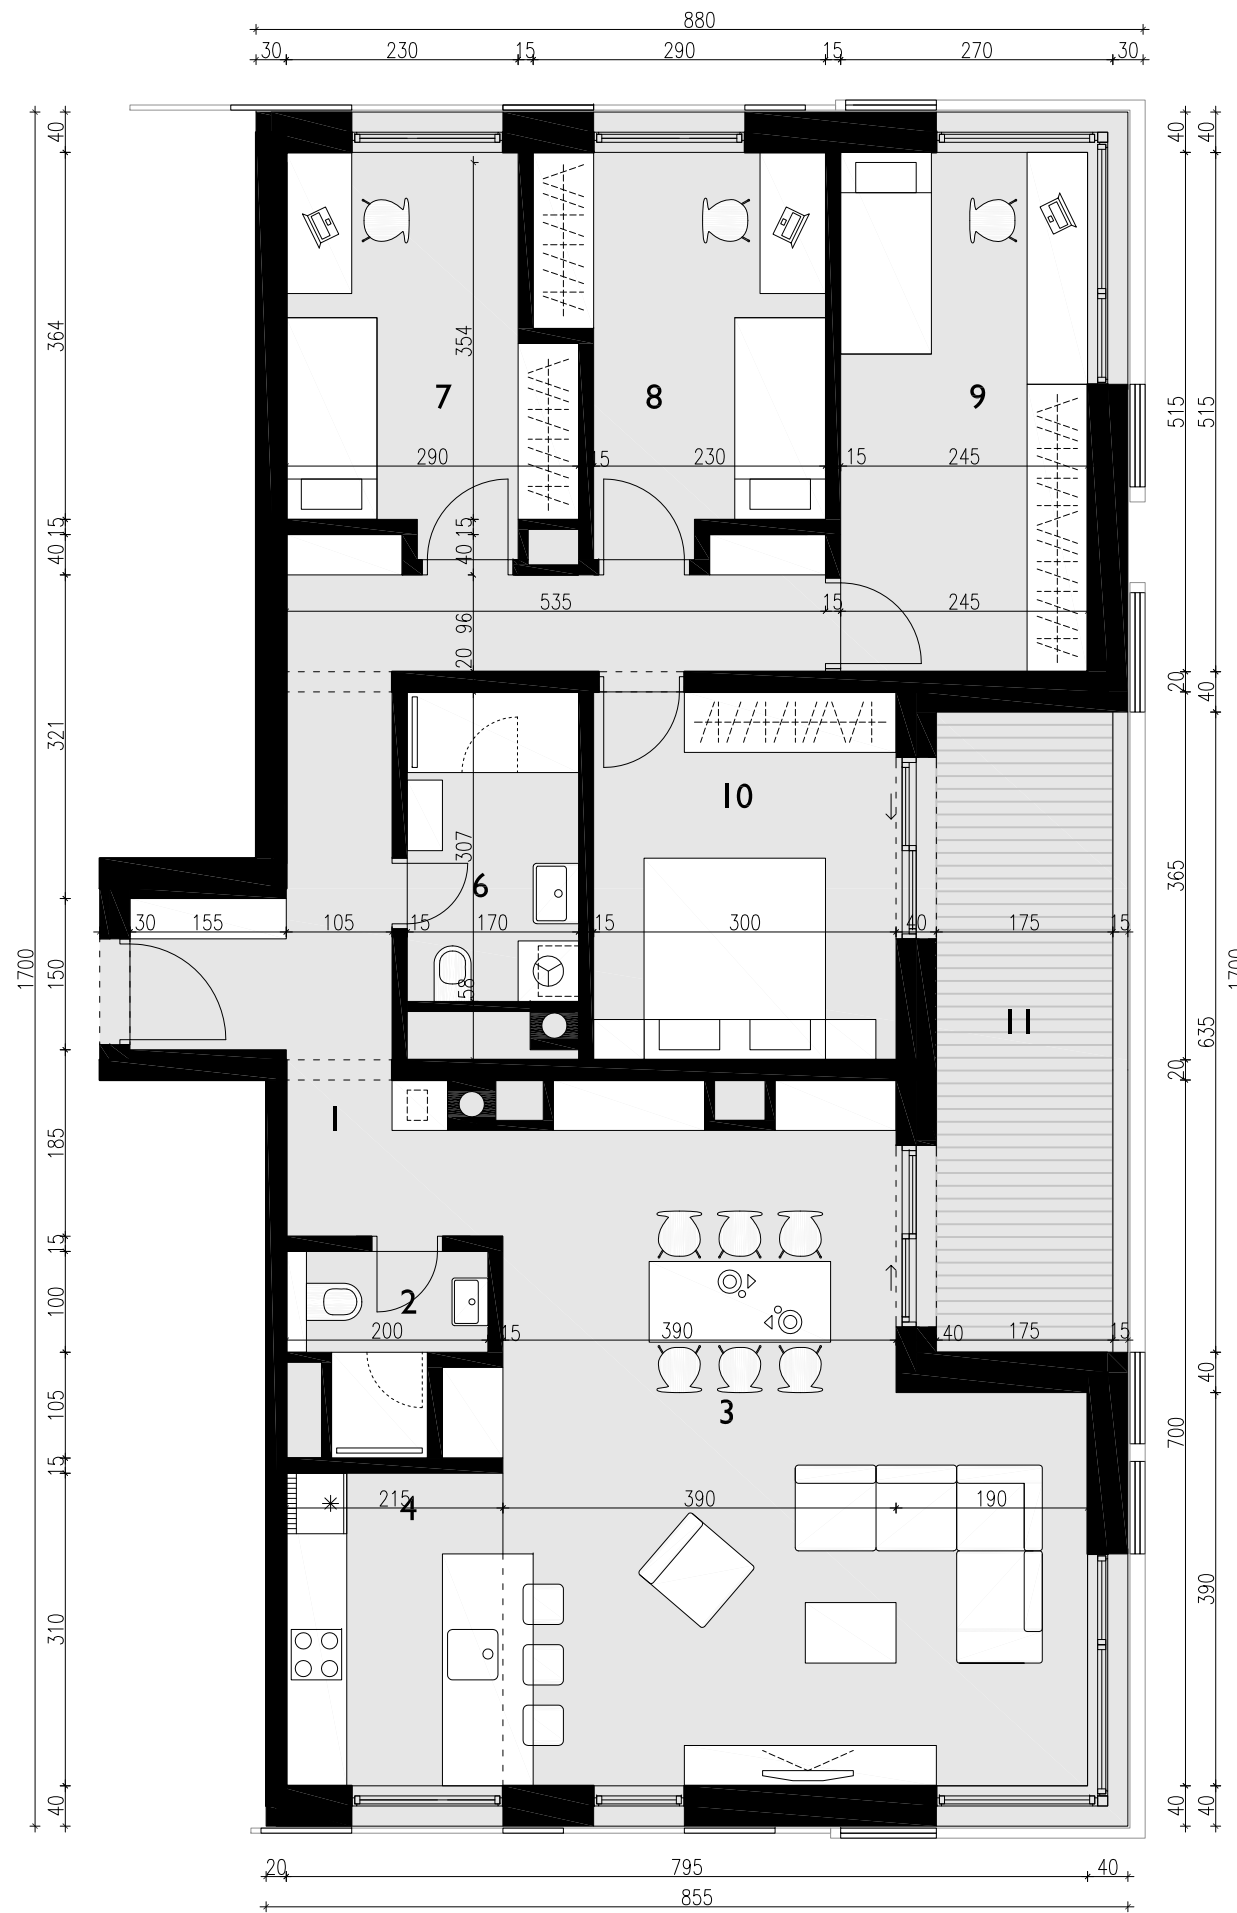

STAN TIP 5S I

peterosobni stan

ŠIFRA STANA	403-404
ETAŽA	+4

STAN TIP 5S I	Opis	Podloga	Ploha (m ²)	Šifra	Ploha (m ²)	
1	ulazni prostor i hod.	parket	15,70	I	15,70 m ²	
2	kupaonica I	ker.pl.	3,00	I	3,00 m ²	
3	dn.boravak i blag.	parket	34,60	I	34,60 m ²	
5	kuhinja	ker.pl.	6,70	I	6,70 m ²	
6	kupaonica	ker.pl.	5,20	I	5,20 m ²	
7	spavaća soba I	parket	9,80	I	9,80 m ²	
8	spavaća soba 2	parket	9,80	I	9,80 m ²	
9	spavaća soba 3	parket	12,60	I	12,60 m ²	
10	spavaća soba 4	parket	11,00	I	11,00 m ²	
UKUPNA ZATVORENA NKP STANA					108,40 m²	
	10	lođa	ker.pl.	11,10	0,75	8,30 m ²
UKUPNA NKP STANA					116,70 m²	
SVEUKUPNA NKP					116,70 m²	

ZAPADNO PROČELJE

ETAŽA +4

M 1:75 0 | 1 | 2 | 4 | 6 m