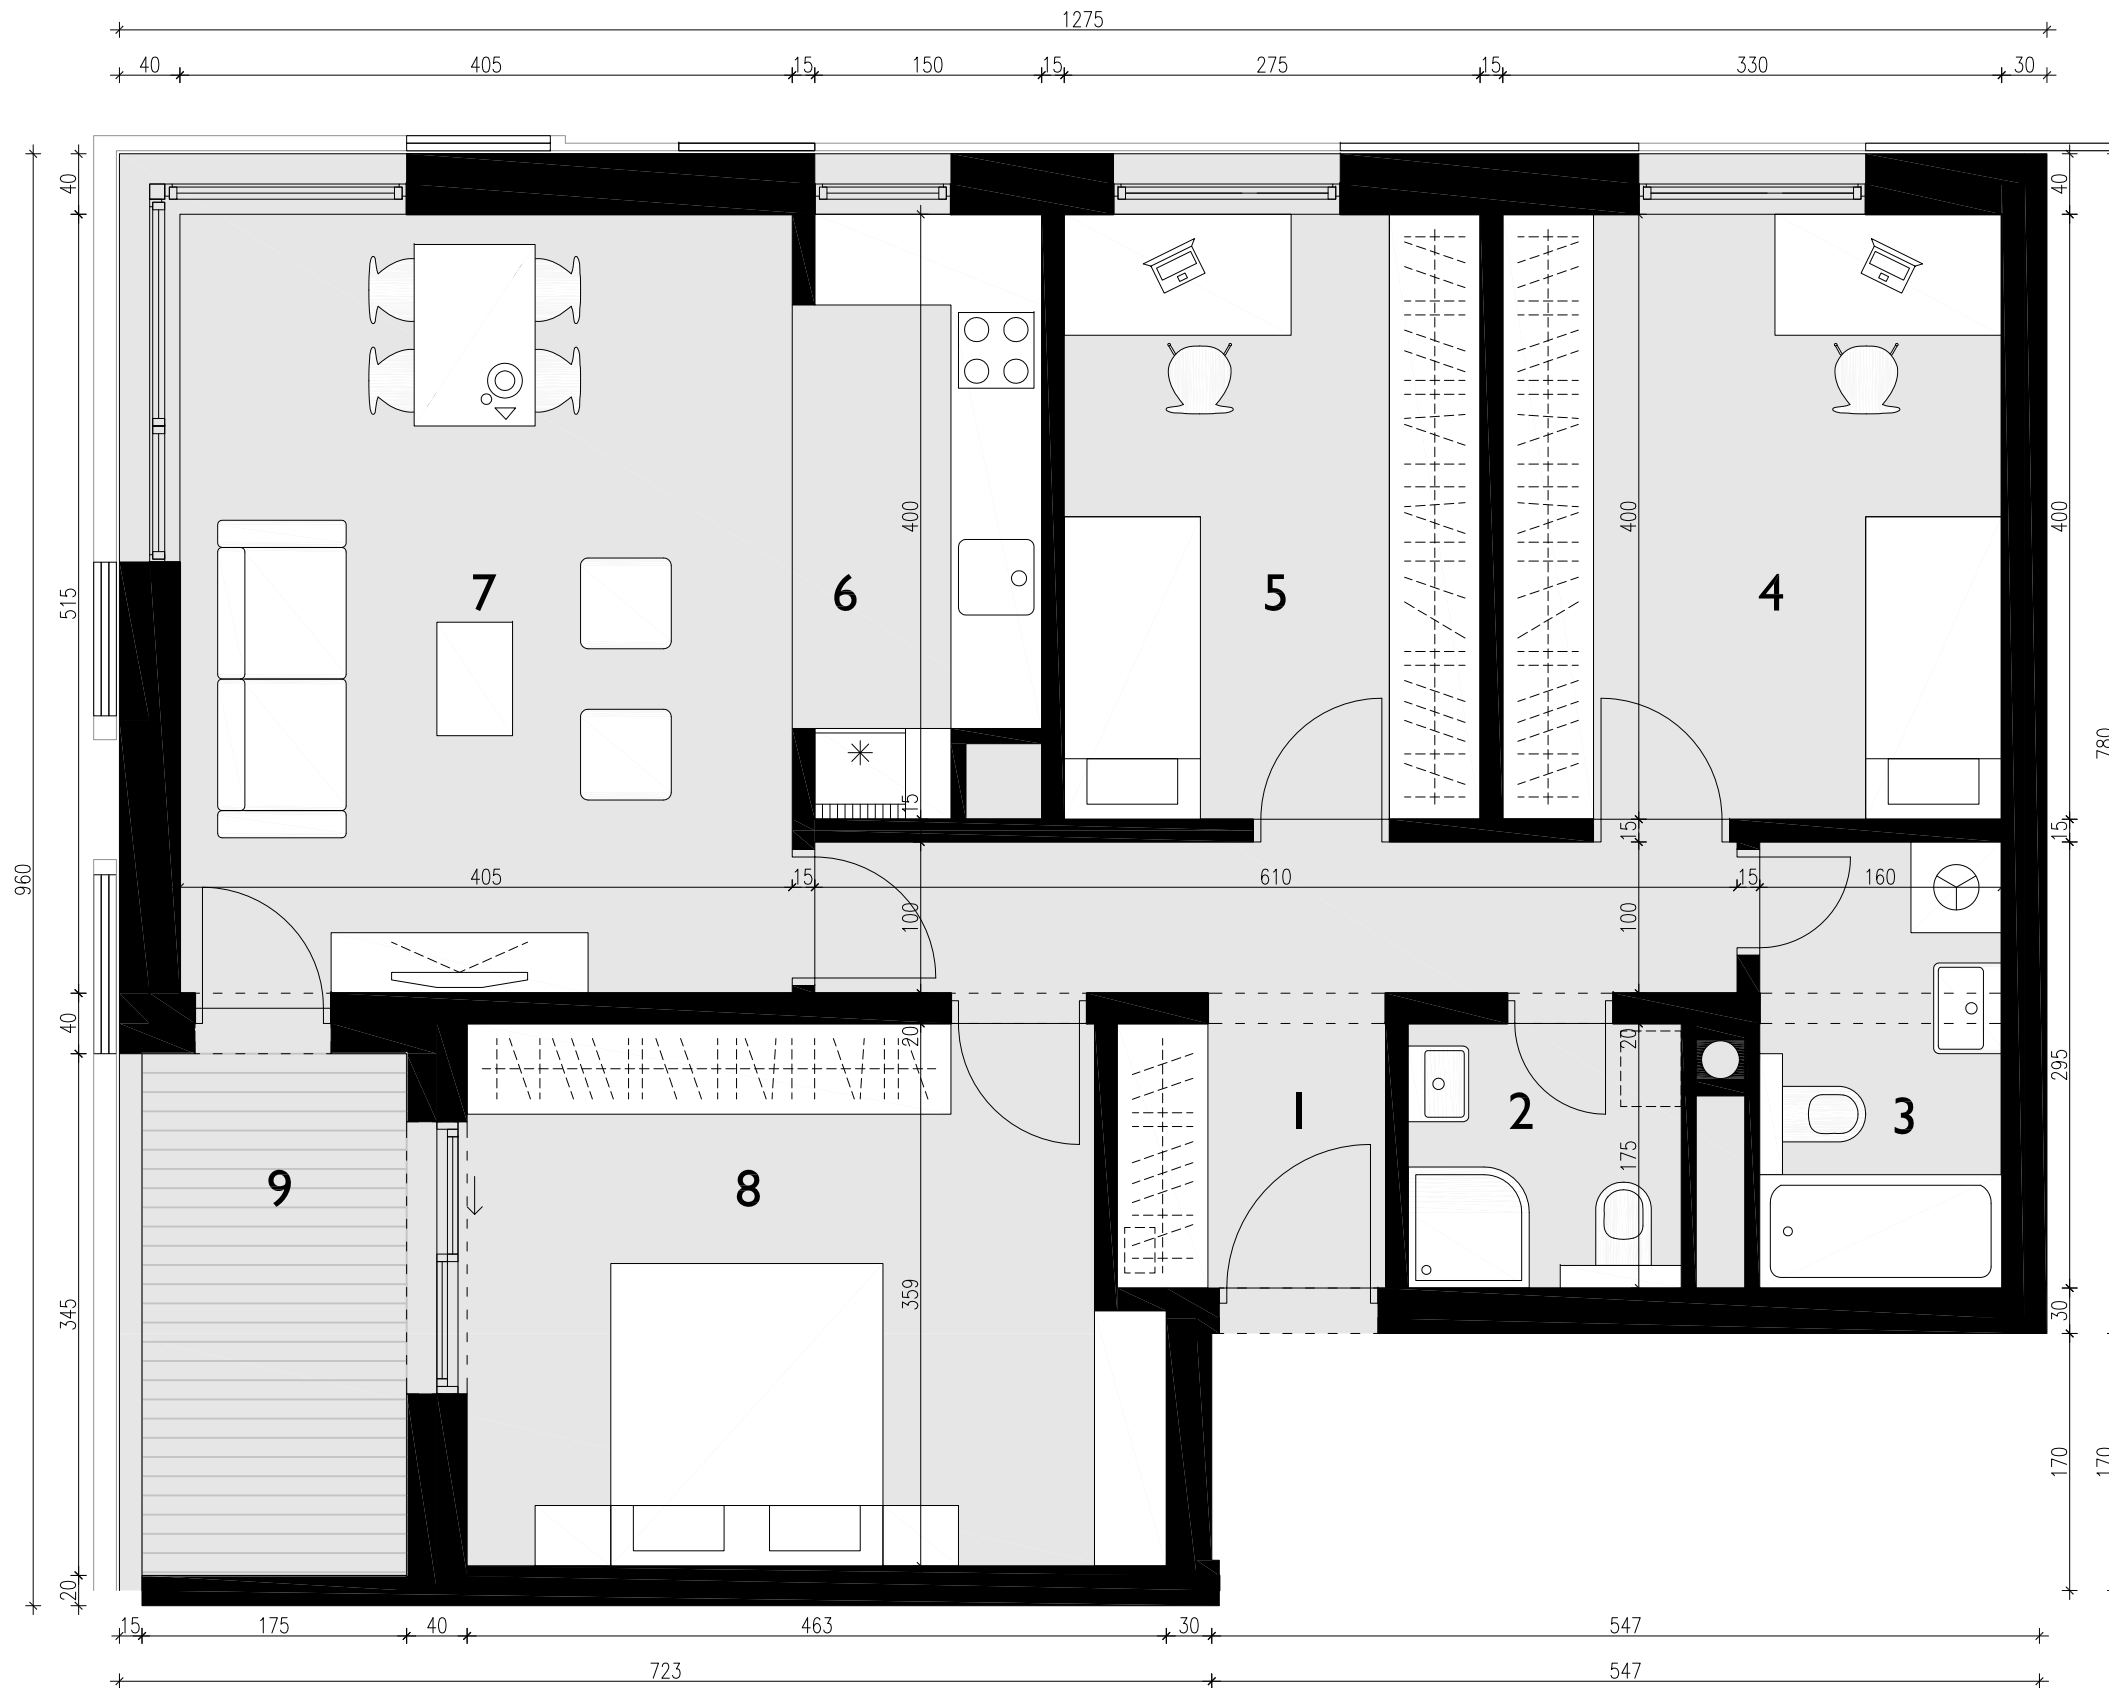

STAN TIP 4S I

četverособni stan

ŠIFRA STANA	301	501	701	
ETAŽA	+3	+5	+7	

STAN TIP 4S I	1 ulazni prostor i hod.	parket	9,40	I	9,40 m ²
	2 kupaonica I	ker.pl.	3,10	I	3,10 m ²
	3 kupaonica 2	ker.pl.	4,70	I	4,70 m ²
	4 spavaća soba I	parket	13,20	I	13,20 m ²
	5 spavaća soba 2	parket	11,00	I	11,00 m ²
	6 kuhinja	ker.pl.	6,10	I	6,10 m ²
	7 dn. boravak i blag.	parket	20,80	I	20,80 m ²
	8 spavaća soba 3	parket	15,70	I	15,70 m ²
UKUPNA ZATVORENA NKP STANA					84,00 m²
	9 lođa	ker.pl.	6,00	0,75	4,50 m ²
UKUPNA NKP STANA					88,50 m²
SVEUKUPNA NKP					88,50 m²

ISTOČNO PROČELJE

ETAŽA +3