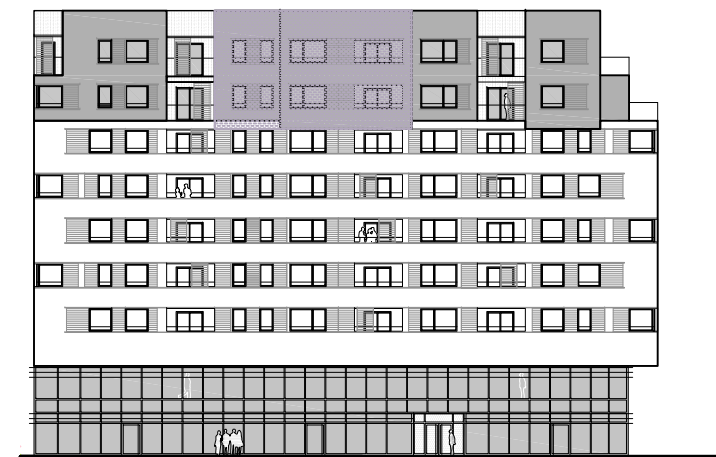

# STAN TIP 3S 6

trosobni stan

ŠIFRA STANA	705	805	
ETAŽA	+7	+8	

STAN TIP 3S 6	Opis	Podloga	Plošćina (m <sup>2</sup> )	Broj	Ukupna Plošćina (m <sup>2</sup> )
1	ulazni prostor	parket	5,40	1	5,40 m <sup>2</sup>
2	kupaonica I	ker.pl.	6,20	1	6,20 m <sup>2</sup>
3	spavaća soba I	parket	15,00	1	15,00 m <sup>2</sup>
4	kuhinja	ker.pl.	7,80	1	7,80 m <sup>2</sup>
5	dn. boravak i blag.	parket	24,80	1	24,80 m <sup>2</sup>
6	izba	ker.pl.	1,80	1	1,80 m <sup>2</sup>
7	kupaonica 2	ker.pl.	4,30	1	4,30 m <sup>2</sup>
8	spavaća soba 2	parket	14,30	1	14,30 m <sup>2</sup>
<b>UKUPNA ZATVORENA NKP STANA</b>					<b>79,60 m<sup>2</sup></b>
9	lođa	ker.pl.	5,90	0,75	4,40 m <sup>2</sup>
<b>UKUPNA NKP STANA</b>					<b>84,00 m<sup>2</sup></b>
<b>SVEUKUPNA NKP</b>					<b>84,00 m<sup>2</sup></b>

ZAPADNO PROČELJE

ETAŽA +7