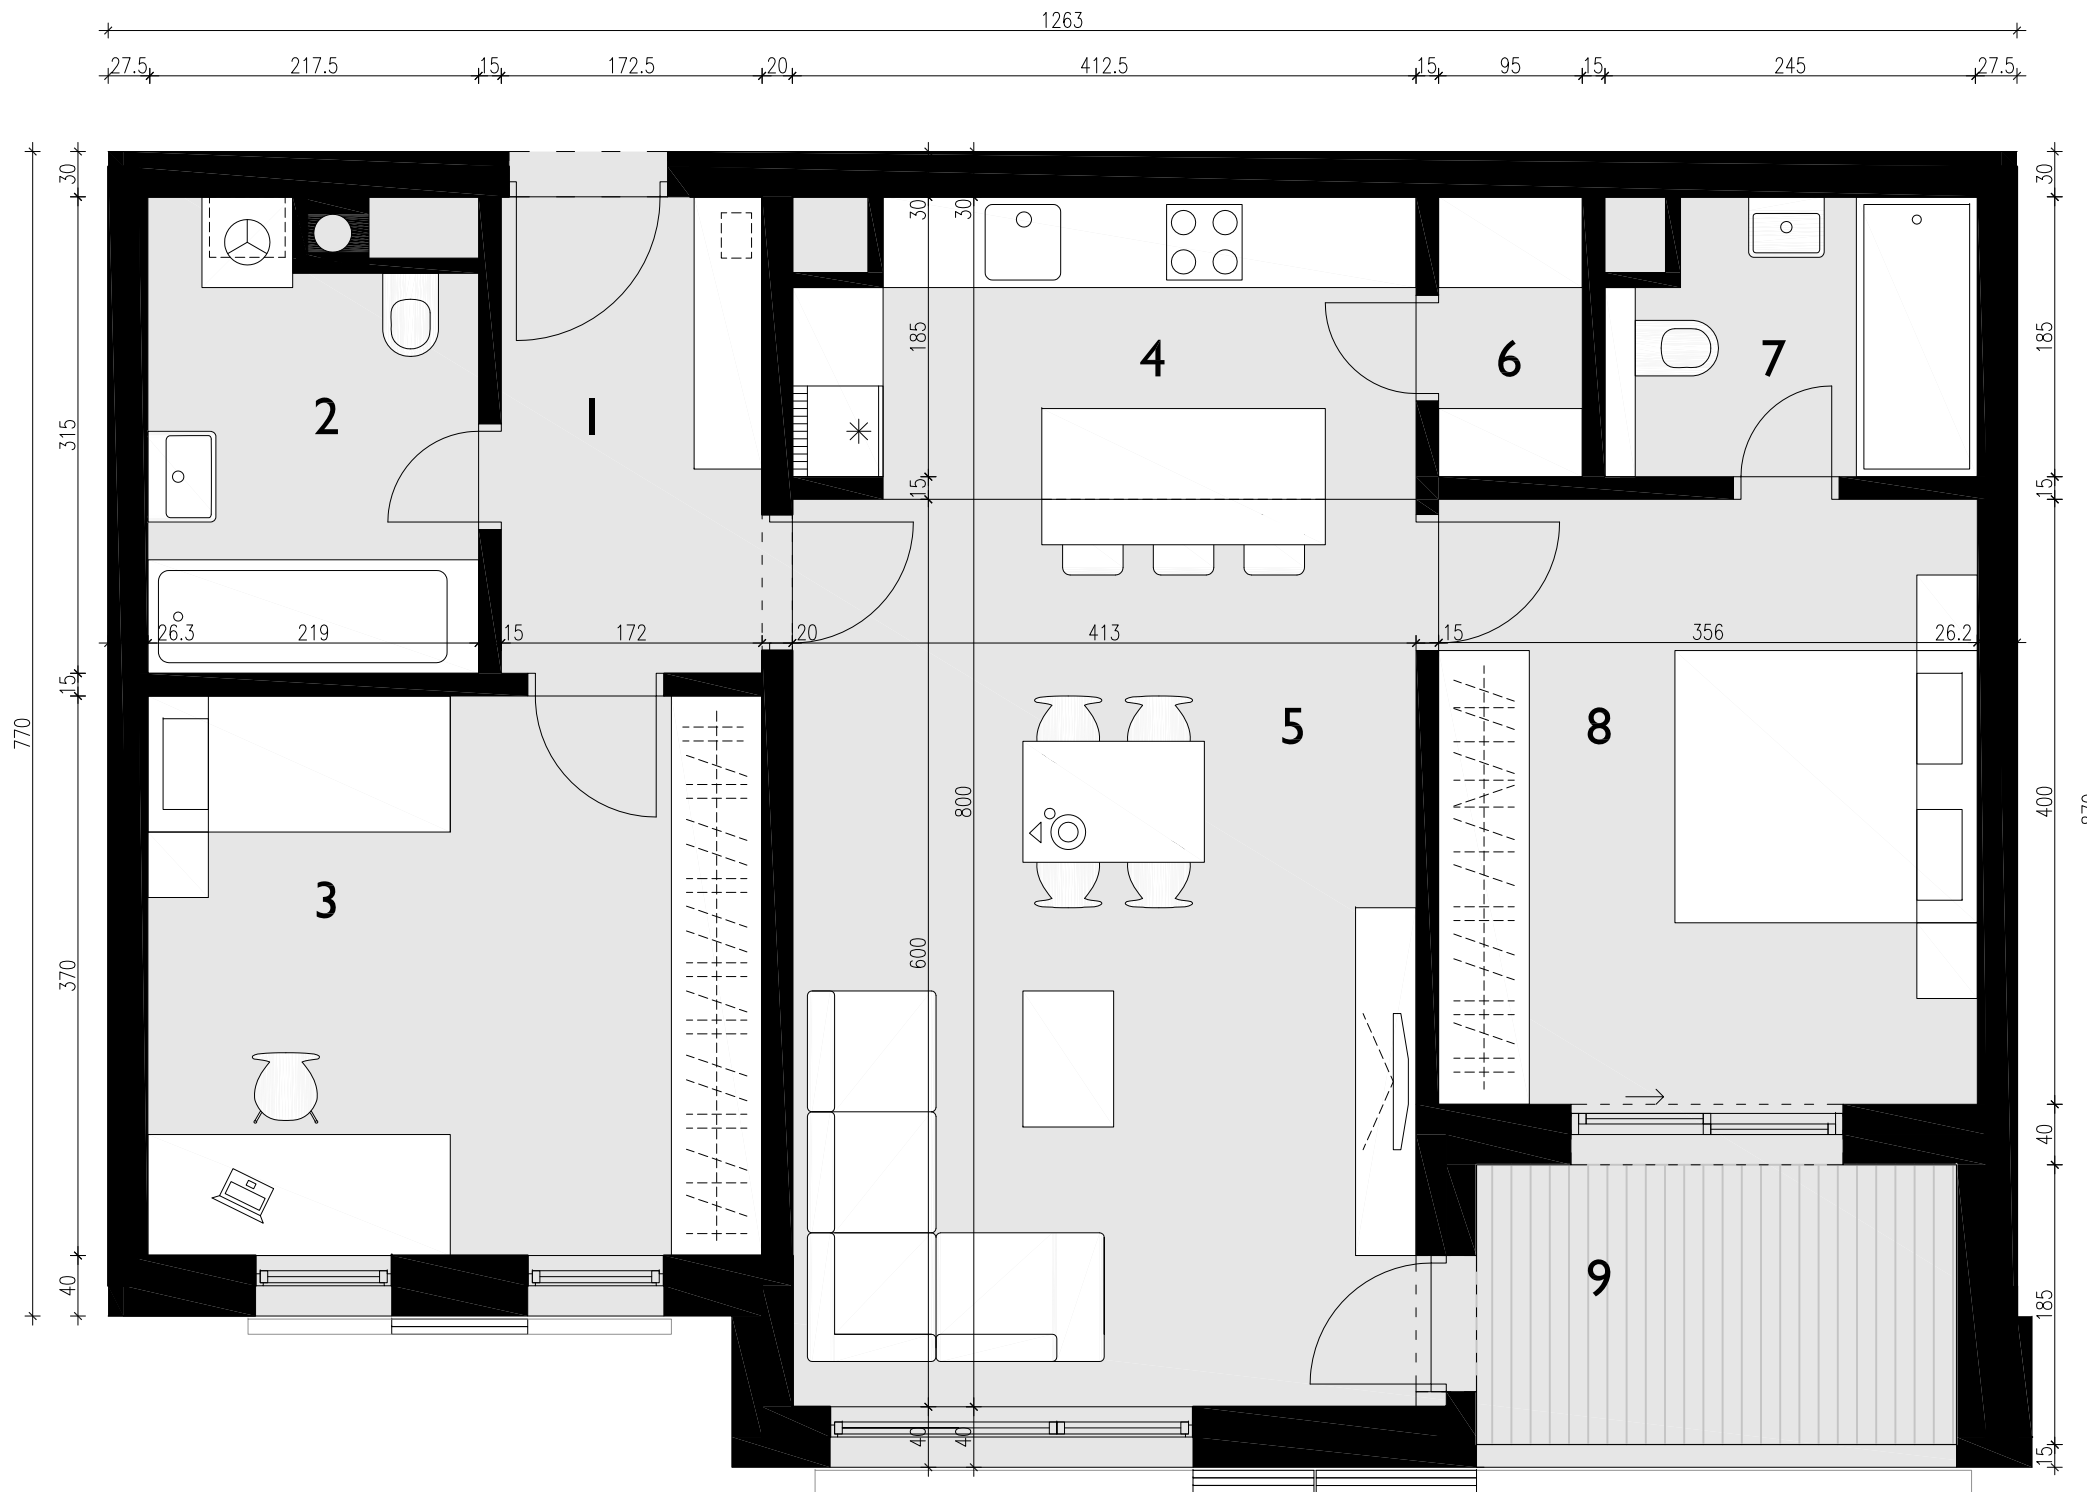

# STAN TIP 3S 6

trosobni stan

ŠIFRA STANA	705	805	
ETAŽA	+7	+8	

STAN TIP 3S 6	Opis	Podloga	Plošćina (m <sup>2</sup> )	Broj	Ukupna Plošćina (m <sup>2</sup> )
1	ulazni prostor	parket	5,40	1	5,40 m <sup>2</sup>
2	kupaonica I	ker.pl.	6,20	1	6,20 m <sup>2</sup>
3	spavaća soba I	parket	15,00	1	15,00 m <sup>2</sup>
4	kuhinja	ker.pl.	7,80	1	7,80 m <sup>2</sup>
5	dn. boravak i blag.	parket	24,80	1	24,80 m <sup>2</sup>
6	izba	ker.pl.	1,80	1	1,80 m <sup>2</sup>
7	kupaonica 2	ker.pl.	4,30	1	4,30 m <sup>2</sup>
8	spavaća soba 2	parket	14,30	1	14,30 m <sup>2</sup>
<b>UKUPNA ZATVORENA NKP STANA</b>					<b>79,60 m<sup>2</sup></b>
9	lođa	ker.pl.	5,90	0,75	4,40 m <sup>2</sup>
<b>UKUPNA NKP STANA</b>					<b>84,00 m<sup>2</sup></b>
<b>SVEUKUPNA NKP</b>					<b>84,00 m<sup>2</sup></b>

ZAPADNO PROČELJE

ETAŽA +7