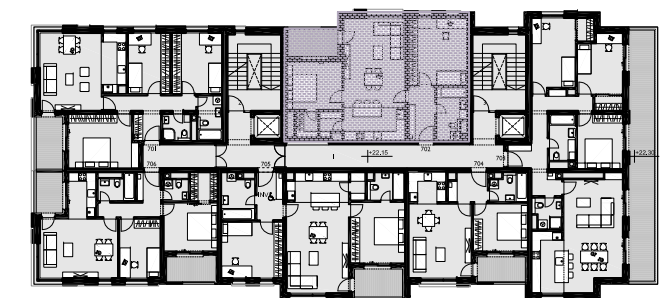

# STAN TIP 3S 5

trosobni stan

ŠIFRA STANA	702	
ETAŽA	+7	

STAN TIP 3S 5	Opis	Podloga	Ploha (m <sup>2</sup> )	Ukupna ploha (m <sup>2</sup> )	Ukupna ploha (m <sup>2</sup> )	
1	ulazni prostor	parket	6,10	1	6,10 m <sup>2</sup>	
2	kupaonica	ker.pl.	6,40	1	6,40 m <sup>2</sup>	
3	spavaća soba I	parket	17,00	1	17,00 m <sup>2</sup>	
4	dn. boravak i blag.	parket	24,20	1	24,20 m <sup>2</sup>	
5	kuhinja	ker.pl.	8,70	1	8,70 m <sup>2</sup>	
6	izba	ker.pl.	2,20	1	2,20 m <sup>2</sup>	
7	spavaća soba 2	parket	11,30	1	11,30 m <sup>2</sup>	
8	garderoba	parket	2,40	1	2,40 m <sup>2</sup>	
<b>UKUPNA ZATVORENA NKP STANA</b>					<b>78,30 m<sup>2</sup></b>	
	9	lođa	ker.pl.	5,90	0,75	4,40 m <sup>2</sup>
<b>UKUPNA NKP STANA</b>					<b>82,70 m<sup>2</sup></b>	
<b>SVEUKUPNA NKP</b>					<b>82,70 m<sup>2</sup></b>	

ISTOČNO PROČELJE

ETAŽA +7