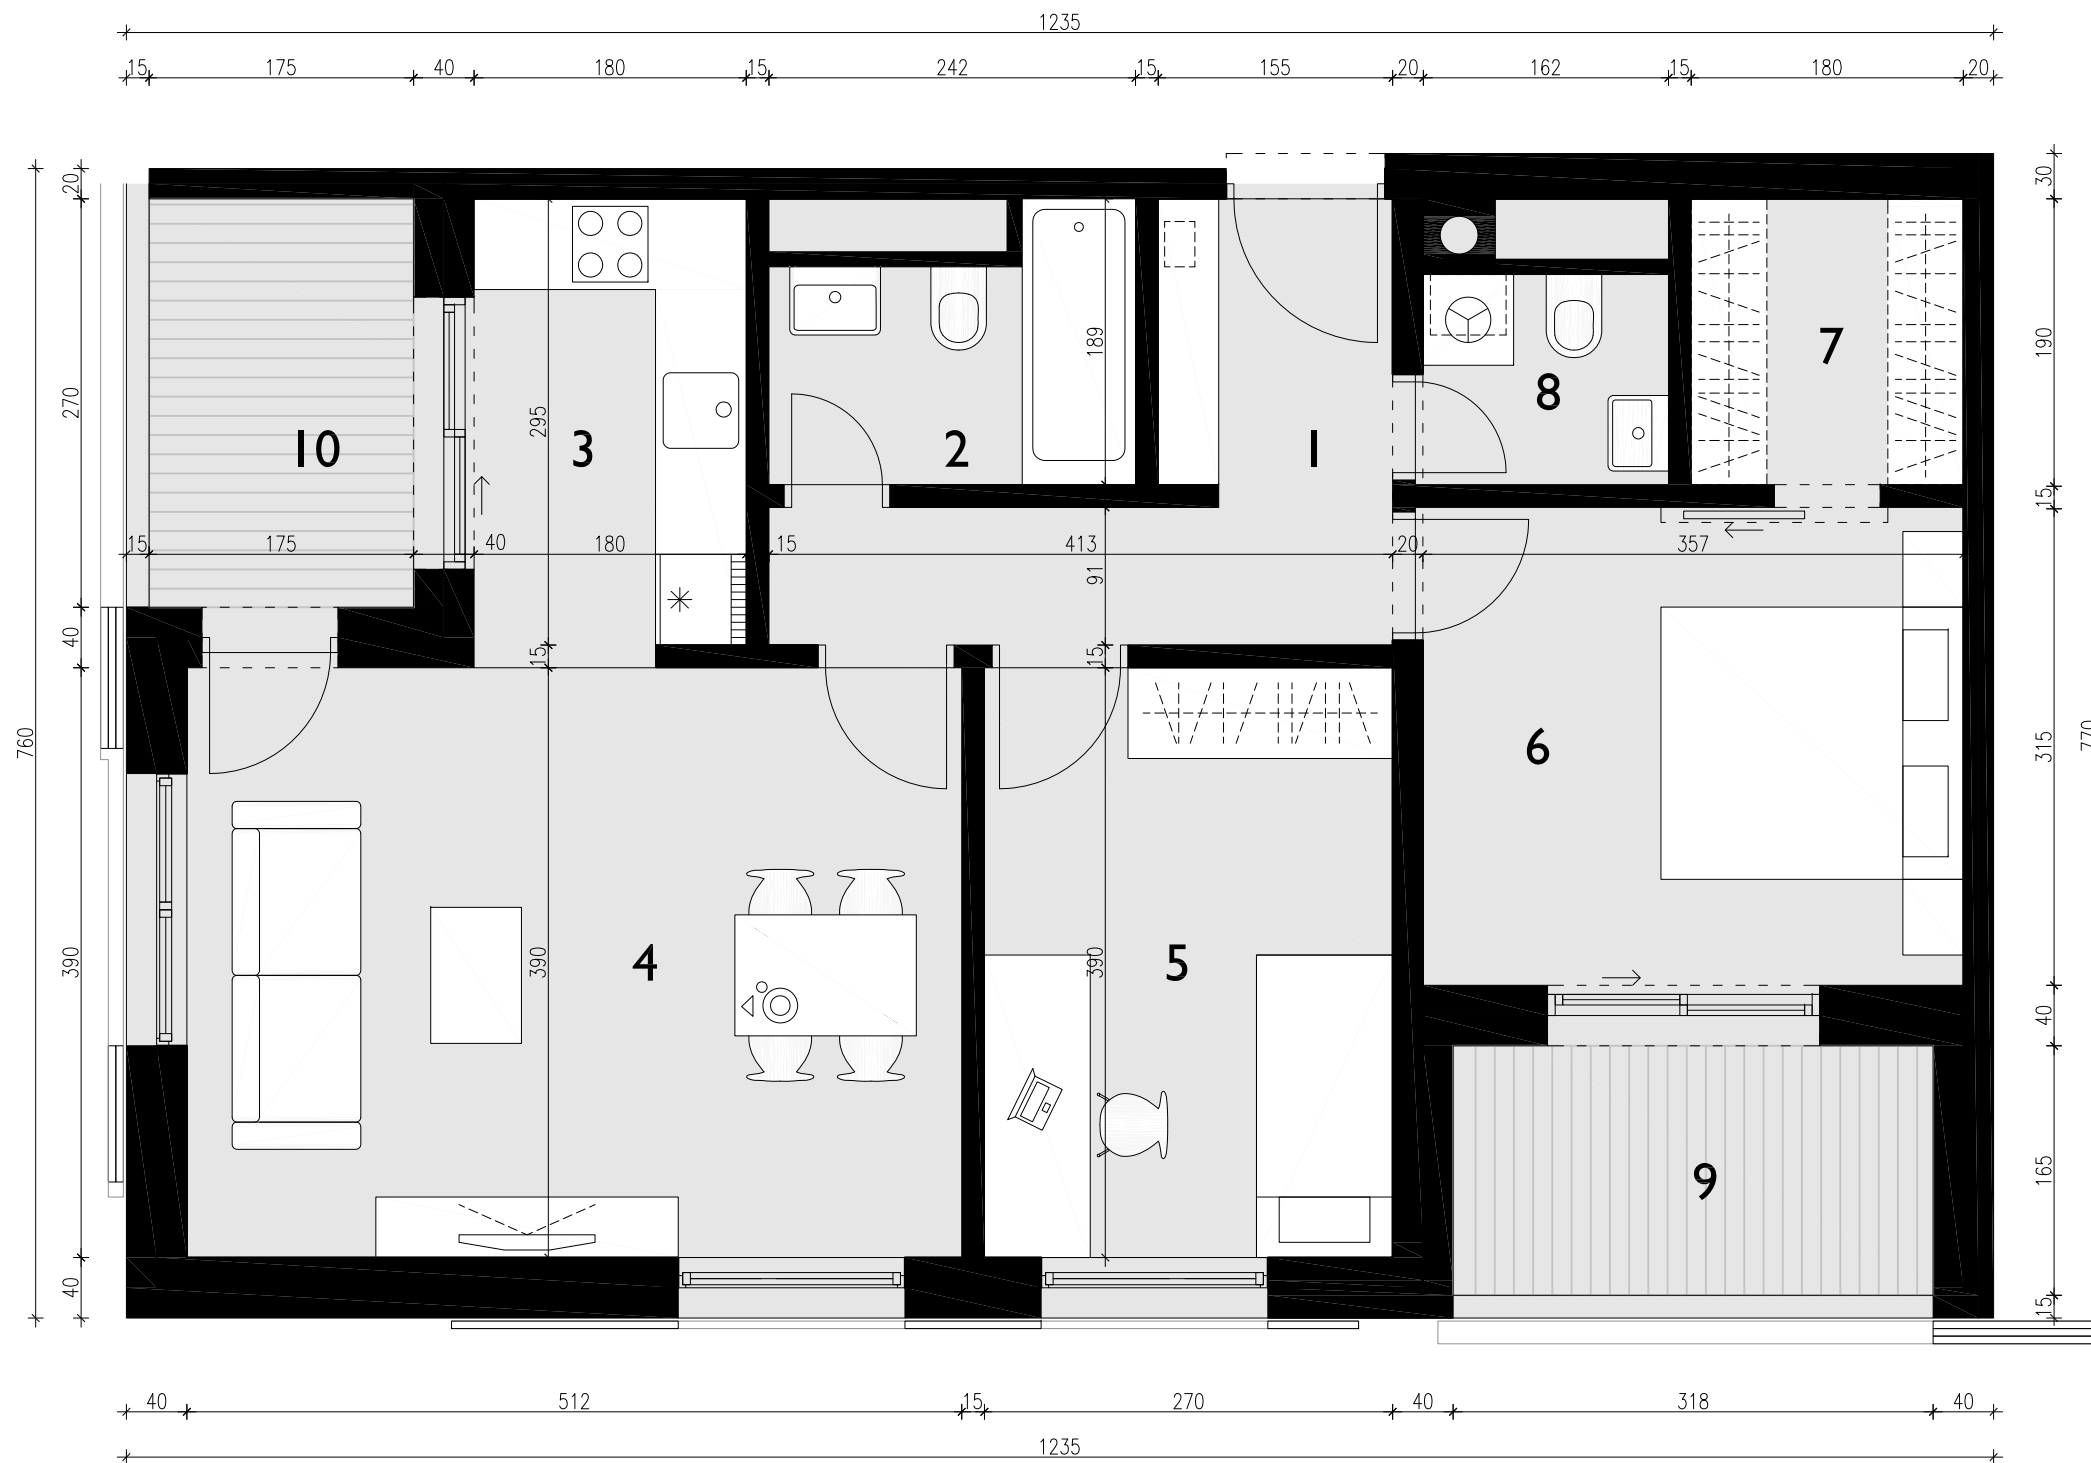

STAN TIP 3S 4A

trosobni stan

ŠIFRA STANA	207	407	607	
ETAŽA	+2	+4	+6	

STAN TIP 3S 4A	Opis	Podloga	Ploha (m ²)	Uč. (m ²)	Ukupno (m ²)
1	ulazni prostor	parket	6,80	1	6,80 m ²
2	kupaonica I	ker.pl.	3,80	1	3,80 m ²
3	kuhinja	ker.pl.	5,50	1	5,50 m ²
4	dn. boravak i blag.	parket	20,00	1	20,00 m ²
5	spavaća soba I	parket	10,50	1	10,50 m ²
6	spavaća soba 2	parket	11,30	1	11,30 m ²
7	garderoba	parket	3,40	1	3,40 m ²
8	wc	ker.pl.	2,30	1	2,30 m ²
UKUPNA ZATVORENA NKP STANA					63,60 m²
9	lođa	ker.pl.	5,20	0,75	3,90 m ²
10	lođa	ker.pl.	4,70	0,75	3,50 m ²
UKUPNA NKP STANA					71,00 m²
SVEUKUPNA NKP					71,00 m²

ZAPADNO PROČELJE

ETAŽA +2