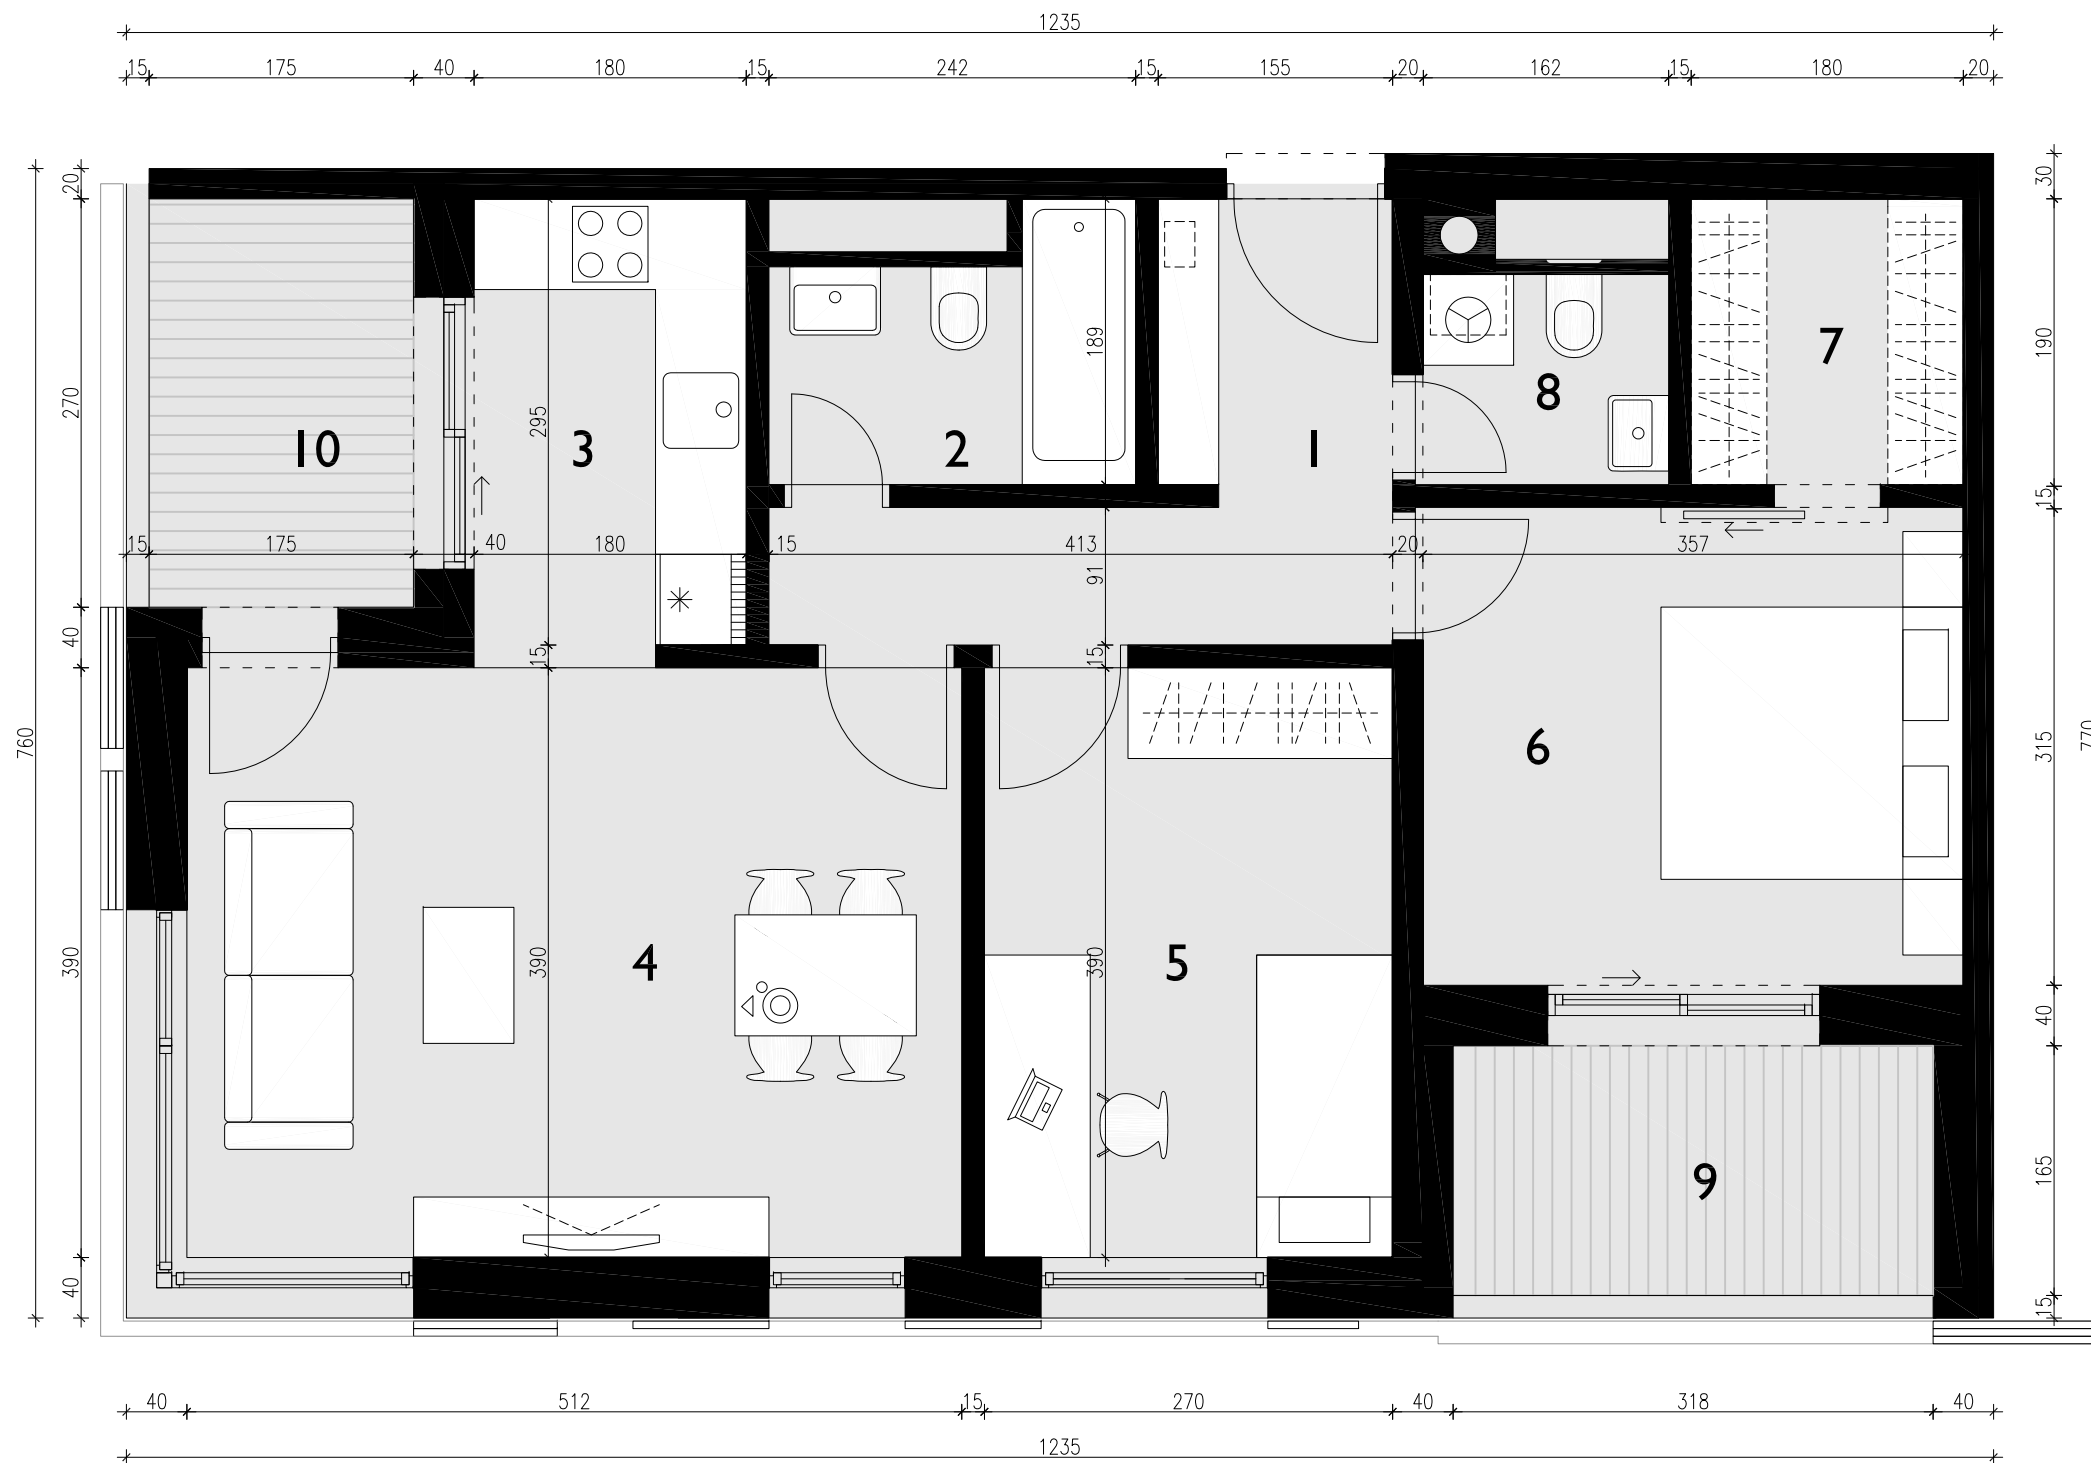

STAN TIP 3S 4

trosobni stan

ŠIFRA STANA	307	507	
ETAŽA	+3	+5	

STAN TIP 3S 4	Opis	Podloga	Plošćina (m ²)	Šifra	Ukupna Plošćina (m ²)
1	ulazni prostor	parket	6,80	I	6,80 m ²
2	kupaonica I	ker.pl.	3,80	I	3,80 m ²
3	kuhinja	ker.pl.	5,50	I	5,50 m ²
4	dn. boravak i blag.	parket	20,00	I	20,00 m ²
5	spavaća soba I	parket	10,50	I	10,50 m ²
6	spavaća soba 2	parket	11,30	I	11,30 m ²
7	garderoba	parket	3,40	I	3,40 m ²
8	wc	ker.pl.	2,30	I	2,30 m ²
UKUPNA ZATVORENA NKP STANA					63,60 m²
9	lođa	ker.pl.	5,20	0,75	3,90 m ²
10	lođa	ker.pl.	4,70	0,75	3,50 m ²
UKUPNA NKP STANA					71,00 m²
SVEUKUPNA NKP					71,00 m²

ZAPADNO PROČELJE

ETAŽA +3