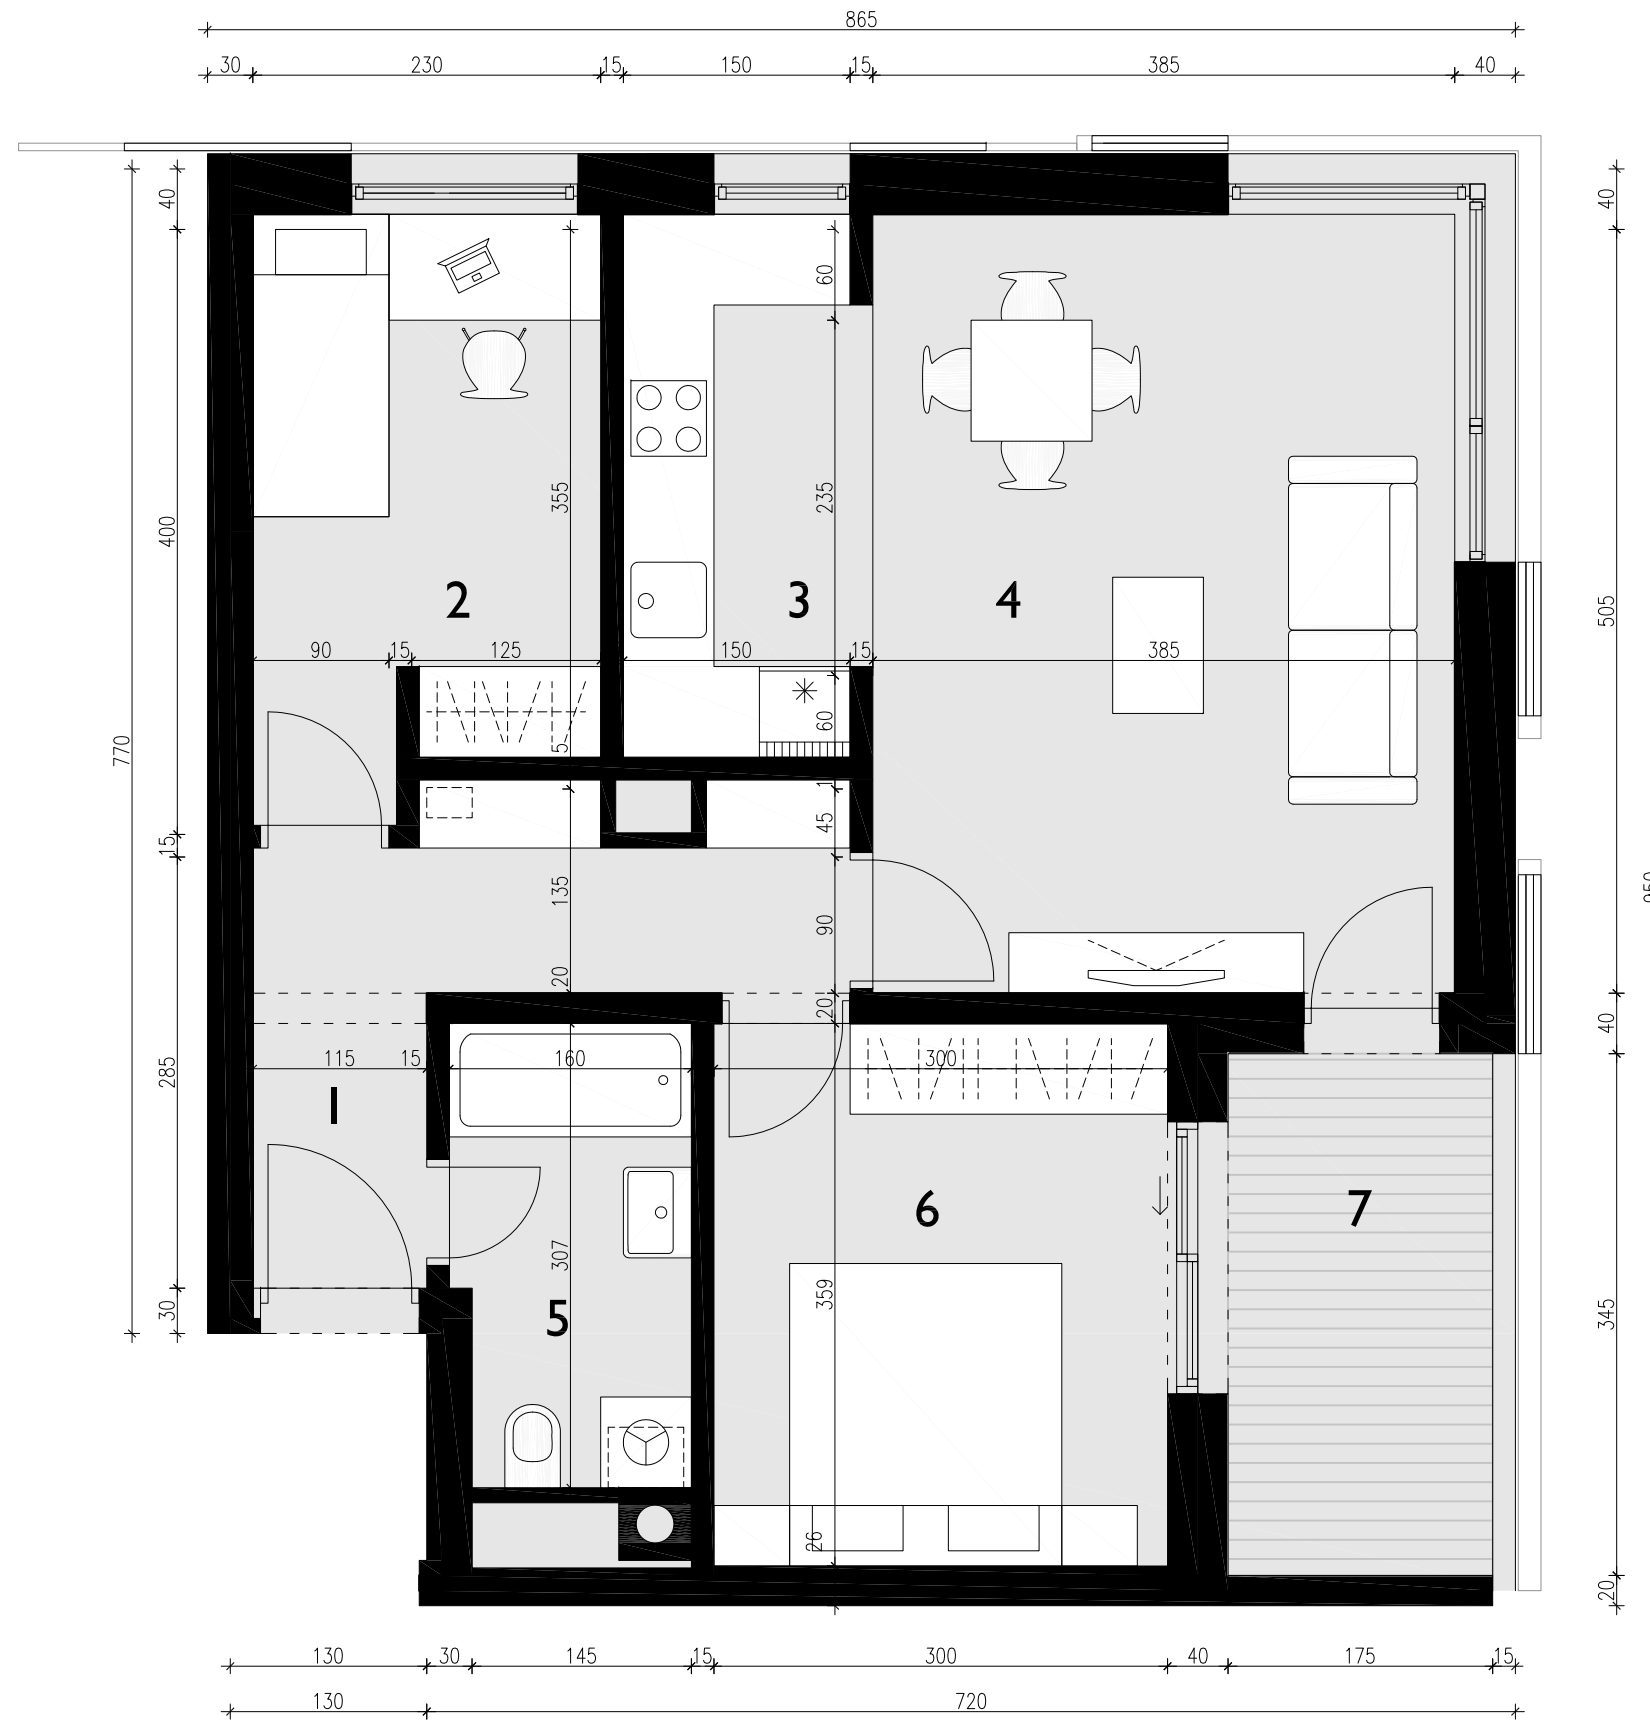

STAN TIP 3S 2

trosobni stan

ŠIFRA STANA	203	603	
ETAŽA	+2	+6	

STAN TIP 3S 2	Opis	Podloga	Plošćina (m ²)	Šifra	Ukupna plošćina (m ²)	
1	ulazni prostor	parket	7,00	I	7,00 m ²	
2	spavaća soba	parket	8,60	I	8,60 m ²	
3	kuhinja	ker.pl.	5,70	I	5,70 m ²	
4	dn. boravak i blag.	parket	19,80	I	19,80 m ²	
5	kupaonica	ker.pl.	4,70	I	4,70 m ²	
6	spavaća soba	parket	10,80	I	10,80 m ²	
UKUPNA ZATVORENA NKP STANA					56,60 m²	
	7	lođa	ker.pl.	6,00	0,75	4,50 m ²
UKUPNA NKP STANA					61,10 m²	
SVEUKUPNA NKP					61,10 m²	

ISTOČNO PROČELJE

ETAŽA +2

M 1:50