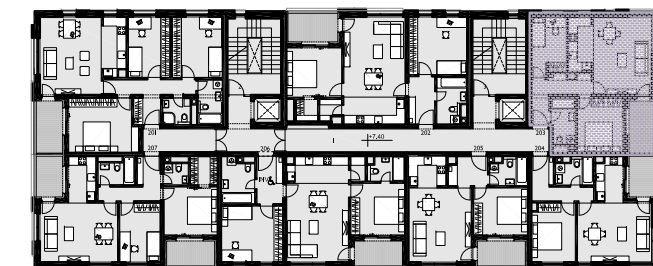

STAN TIP 3S 2

trosobni stan

ŠIFRA STANA	203	603	
ETAŽA	+2	+6	

STAN TIP 3S 2	Opis	Podloga	Plošćina (m ²)	Šifra	Ukupna plošćina (m ²)	
1	ulazni prostor	parket	7,00	I	7,00 m ²	
2	spavaća soba	parket	8,60	I	8,60 m ²	
3	kuhinja	ker.pl.	5,70	I	5,70 m ²	
4	dn. boravak i blag.	parket	19,80	I	19,80 m ²	
5	kupaonica	ker.pl.	4,70	I	4,70 m ²	
6	spavaća soba	parket	10,80	I	10,80 m ²	
UKUPNA ZATVORENA NKP STANA					56,60 m²	
	7	lođa	ker.pl.	6,00	0,75	4,50 m ²
UKUPNA NKP STANA					61,10 m²	
SVEUKUPNA NKP					61,10 m²	

ISTOČNO PROČELJE

ETAŽA +2

M 1:50