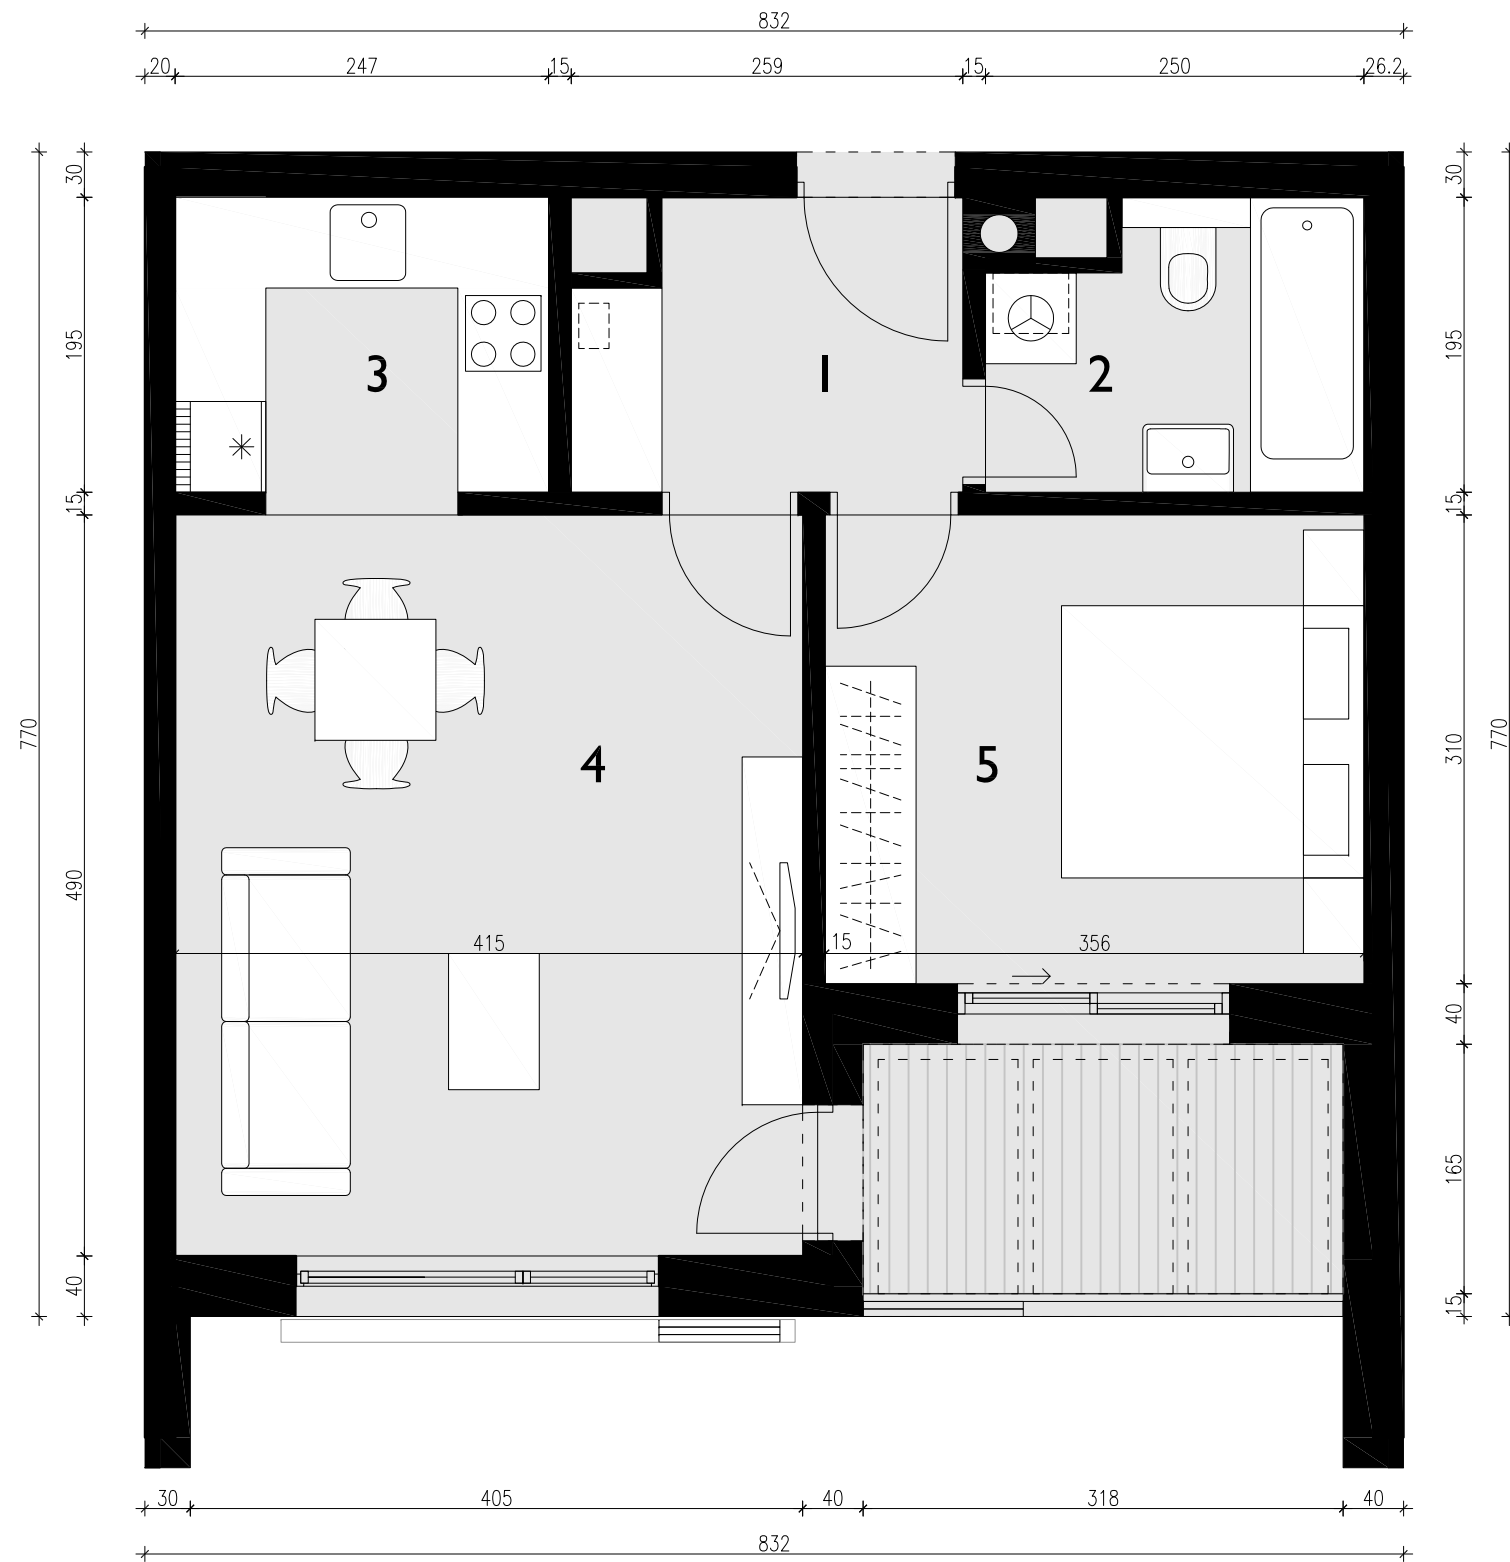

STAN TIP 2S 2B

dvosobni stan

ŠIFRA STANA	804	
ETAŽA	+8	

STAN TIP 2S 2b	Opis	Podloga	Površina (m ²)	Šifra	Površina (m ²)
1	ulazni prostor	parket	4,70	I	4,70 m ²
2	kupaonica	ker.pl.	4,40	I	4,40 m ²
3	kuhinja	ker.pl.	5,00	I	5,00 m ²
4	dn. boravak i blag.	parket	20,30	I	20,30 m ²
5	spavaća soba	parket	11,00	I	11,00 m ²
UKUPNA ZATVORENA NKP STANA					45,40 m²
	6 lođa	ker.pl.	5,20	0,75	3,90 m ²
UKUPNA NKP STANA					49,30 m²
SVEUKUPNA NKP					49,30 m²

ZAPADNO PROČELJE

ETAŽA +8