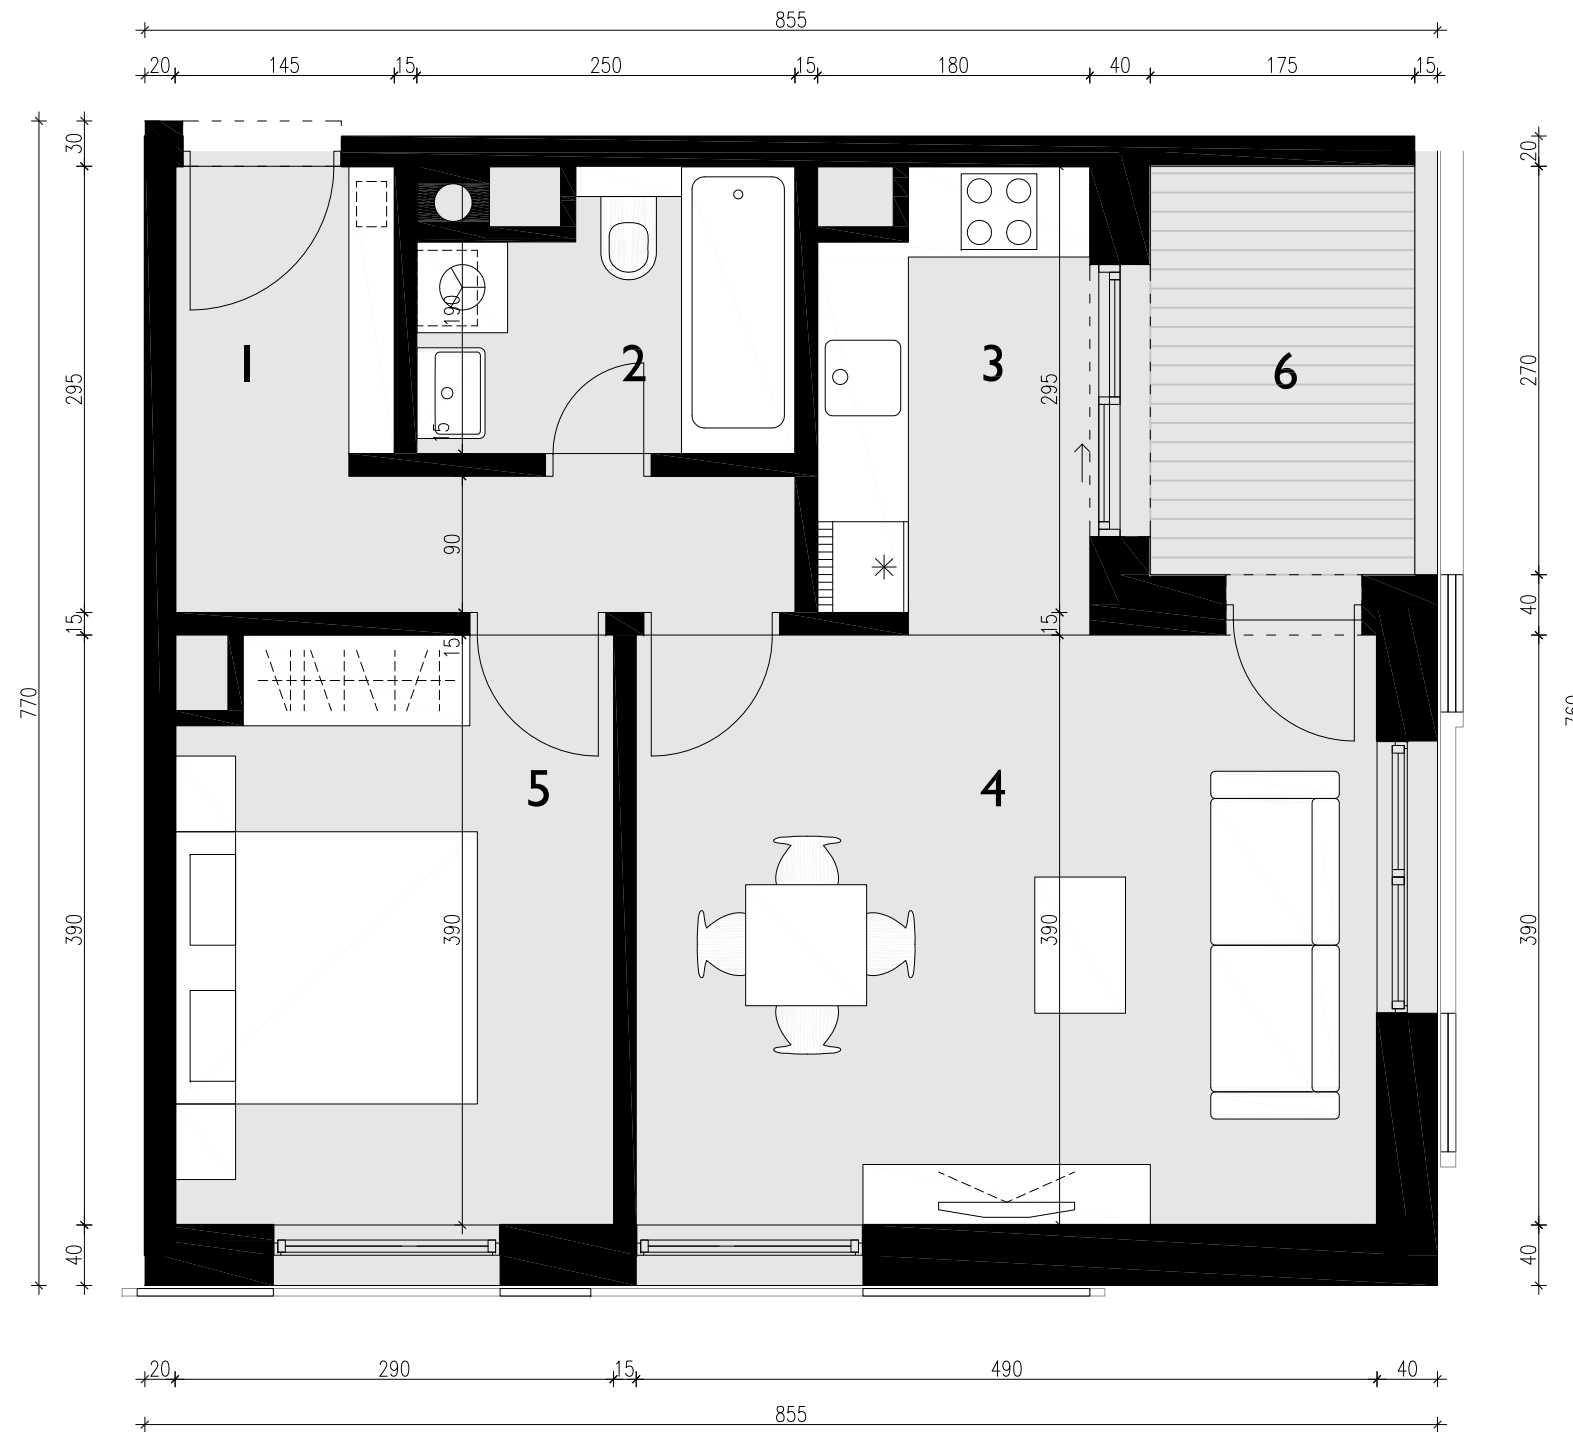

# STAN TIP 2S 1A

dvosobni stan

ŠIFRA STANA	304	504	
ETAŽA	+3	+5	

STAN TIP 2S 1a	Opis	Podloga	Plošćina (m <sup>2</sup> )	Broj	Ukupno (m <sup>2</sup> )	
1	ulazni prostor	parket	6,60	1	6,60 m <sup>2</sup>	
2	kupaonica	ker.pl.	4,20	1	4,20 m <sup>2</sup>	
3	kuhinja	ker.pl.	5,20	1	5,20 m <sup>2</sup>	
4	dn. boravak i blag.	parket	19,10	1	19,10 m <sup>2</sup>	
5	spavaća soba	parket	11,00	1	11,00 m <sup>2</sup>	
<b>UKUPNA ZATVORENA NKP STANA</b>					<b>46,10 m<sup>2</sup></b>	
	6	lođa	ker.pl.	4,70	0,75	3,50 m <sup>2</sup>
<b>UKUPNA NKP STANA</b>					<b>49,60 m<sup>2</sup></b>	
<b>SVEUKUPNA NKP</b>					<b>49,60 m<sup>2</sup></b>	

ZAPADNO PROČELJE

ETAŽA +3