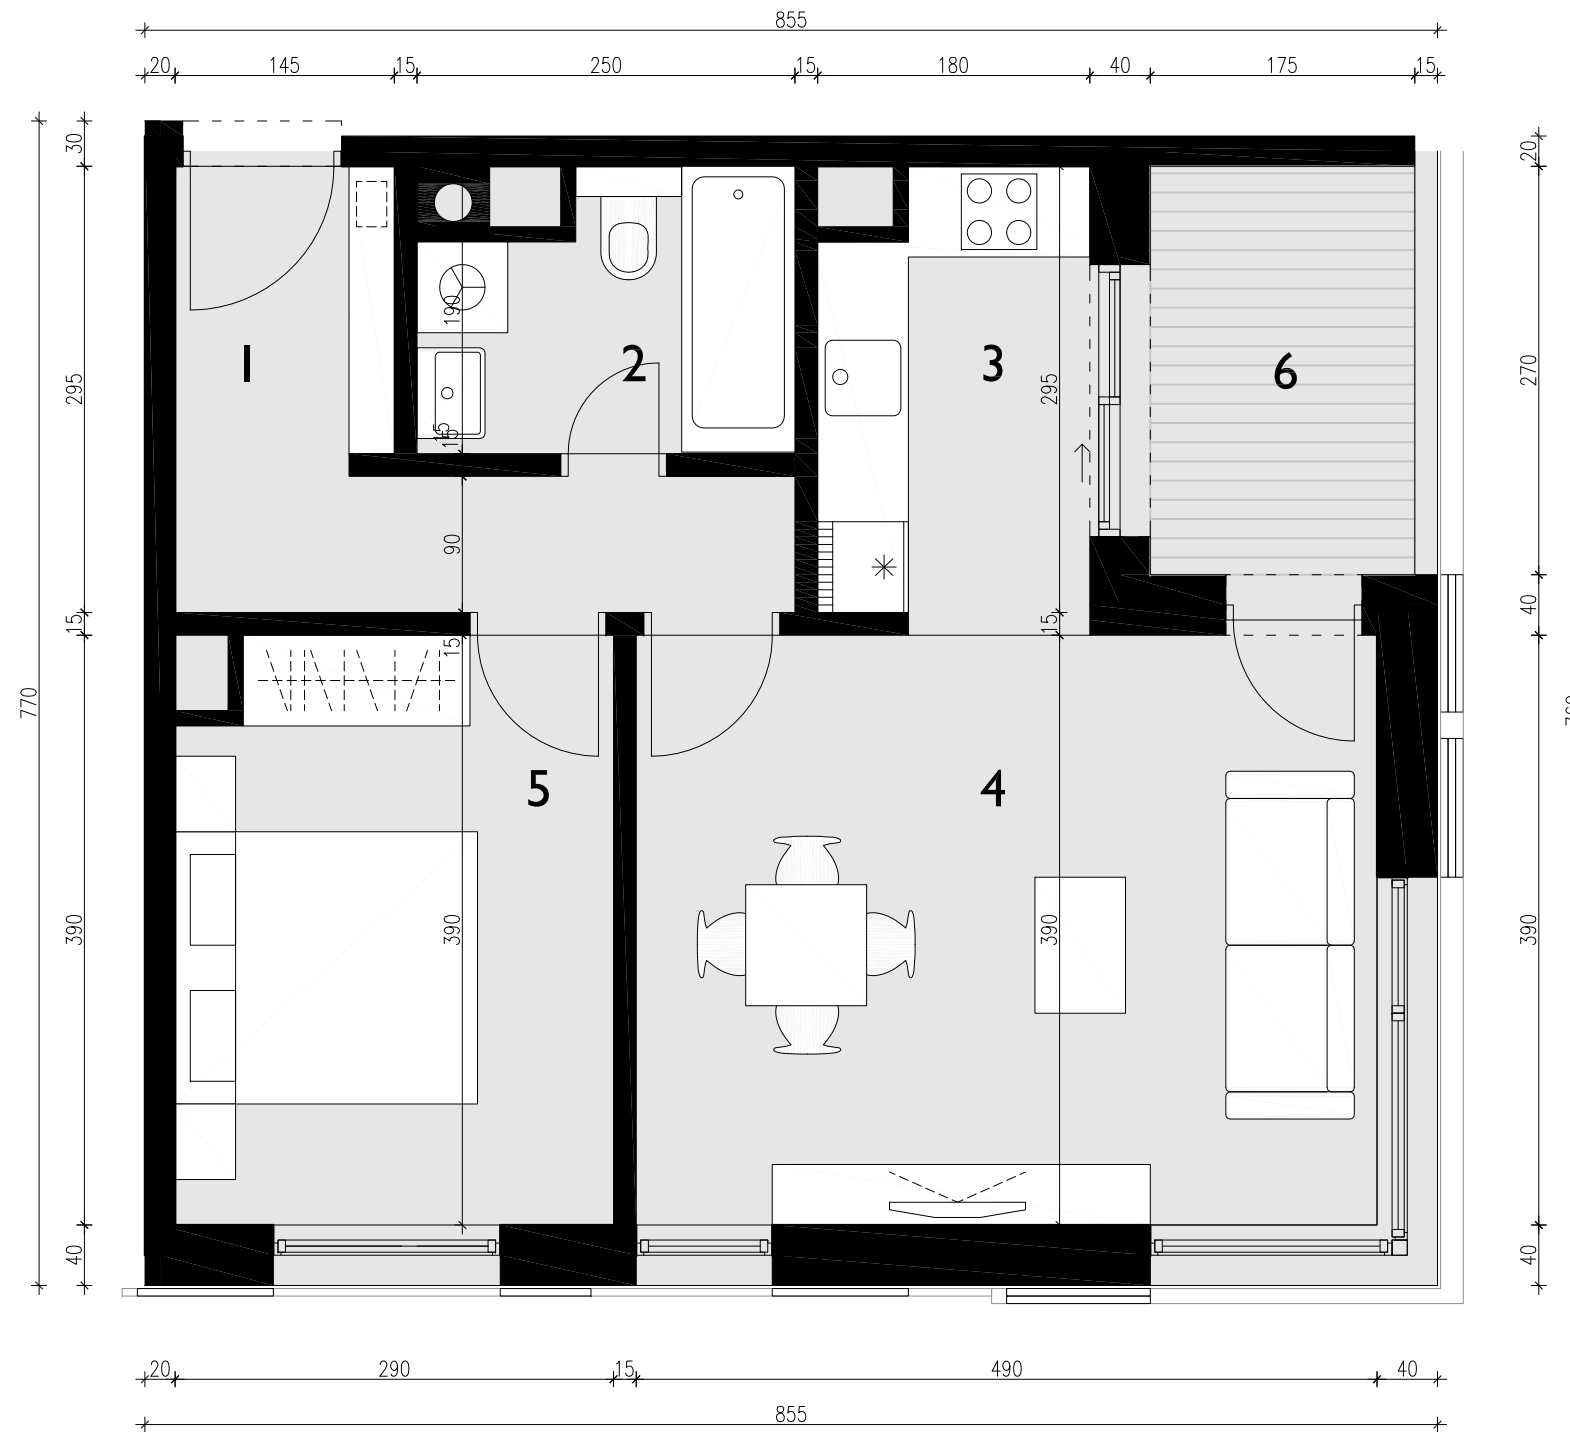

# STAN TIP 2S I

dvosobni stan

ŠIFRA STANA	204	604	
ETAŽA	+2	+6	

STAN TIP 2S I	1 ulazni prostor	parket	6,60	1	6,60 m <sup>2</sup>
	2 kupaonica	ker.pl.	4,20	1	4,20 m <sup>2</sup>
	3 kuhinja	ker.pl.	5,20	1	5,20 m <sup>2</sup>
	4 dn. boravak i blag.	parket	19,10	1	19,10 m <sup>2</sup>
	5 spavaća soba	parket	11,00	1	11,00 m <sup>2</sup>
<b>UKUPNA ZATvorena NKP STANA</b>					<b>46,10 m<sup>2</sup></b>
	6 lođa	ker.pl.	4,70	0,75	3,50 m <sup>2</sup>
<b>UKUPNA NKP STANA</b>					<b>49,60 m<sup>2</sup></b>
<b>SVEUKUPNA NKP</b>					<b>49,60 m<sup>2</sup></b>

ZAPADNO PROČELJE

ETAŽA +2